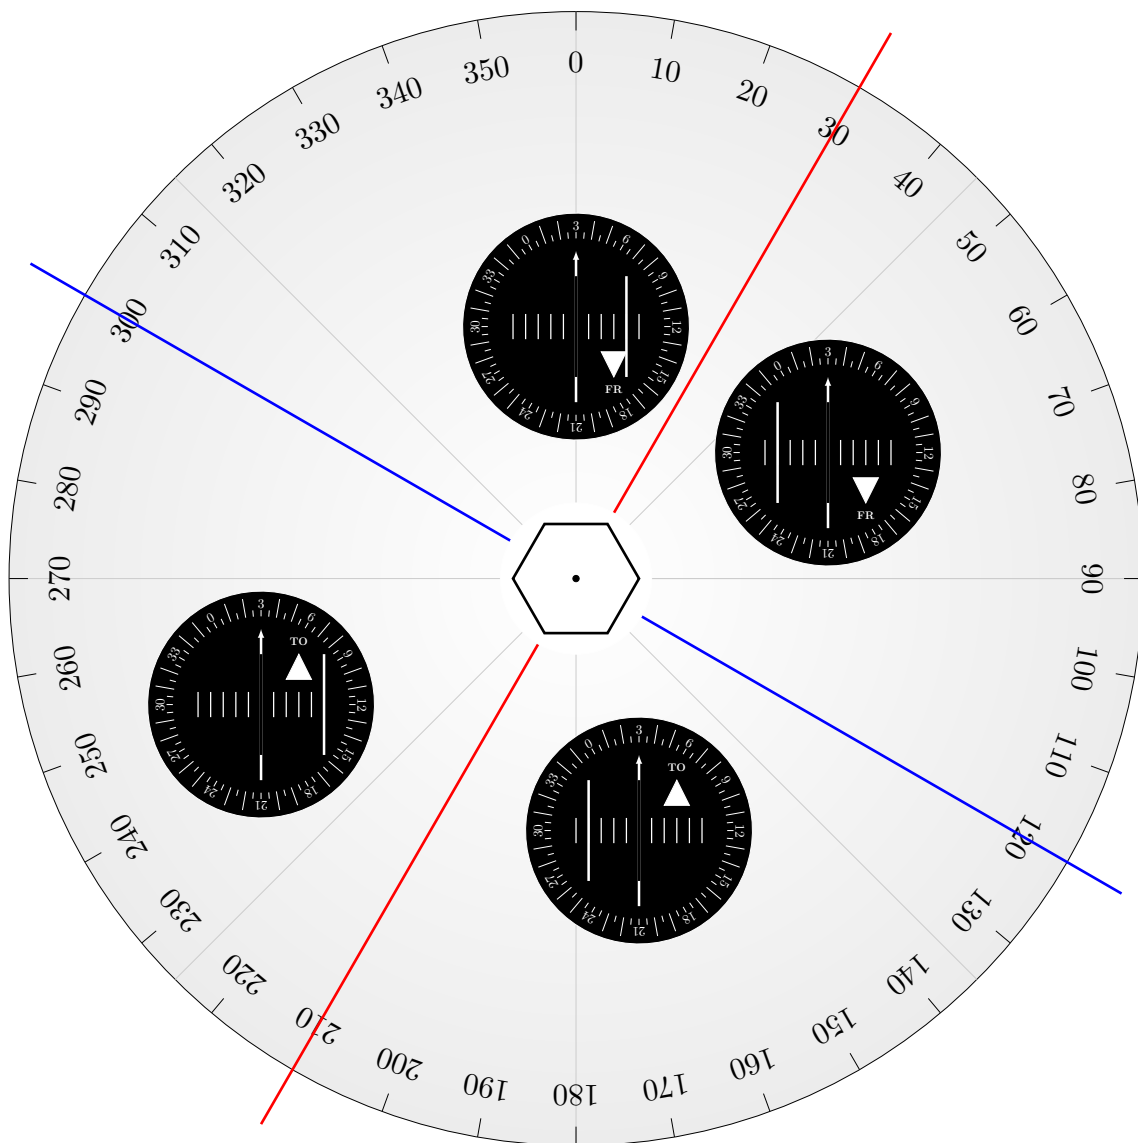

# Fiche n° 22 : Radionavigation

## VHF Omnidirectional Range

### Automatic Direction Finder